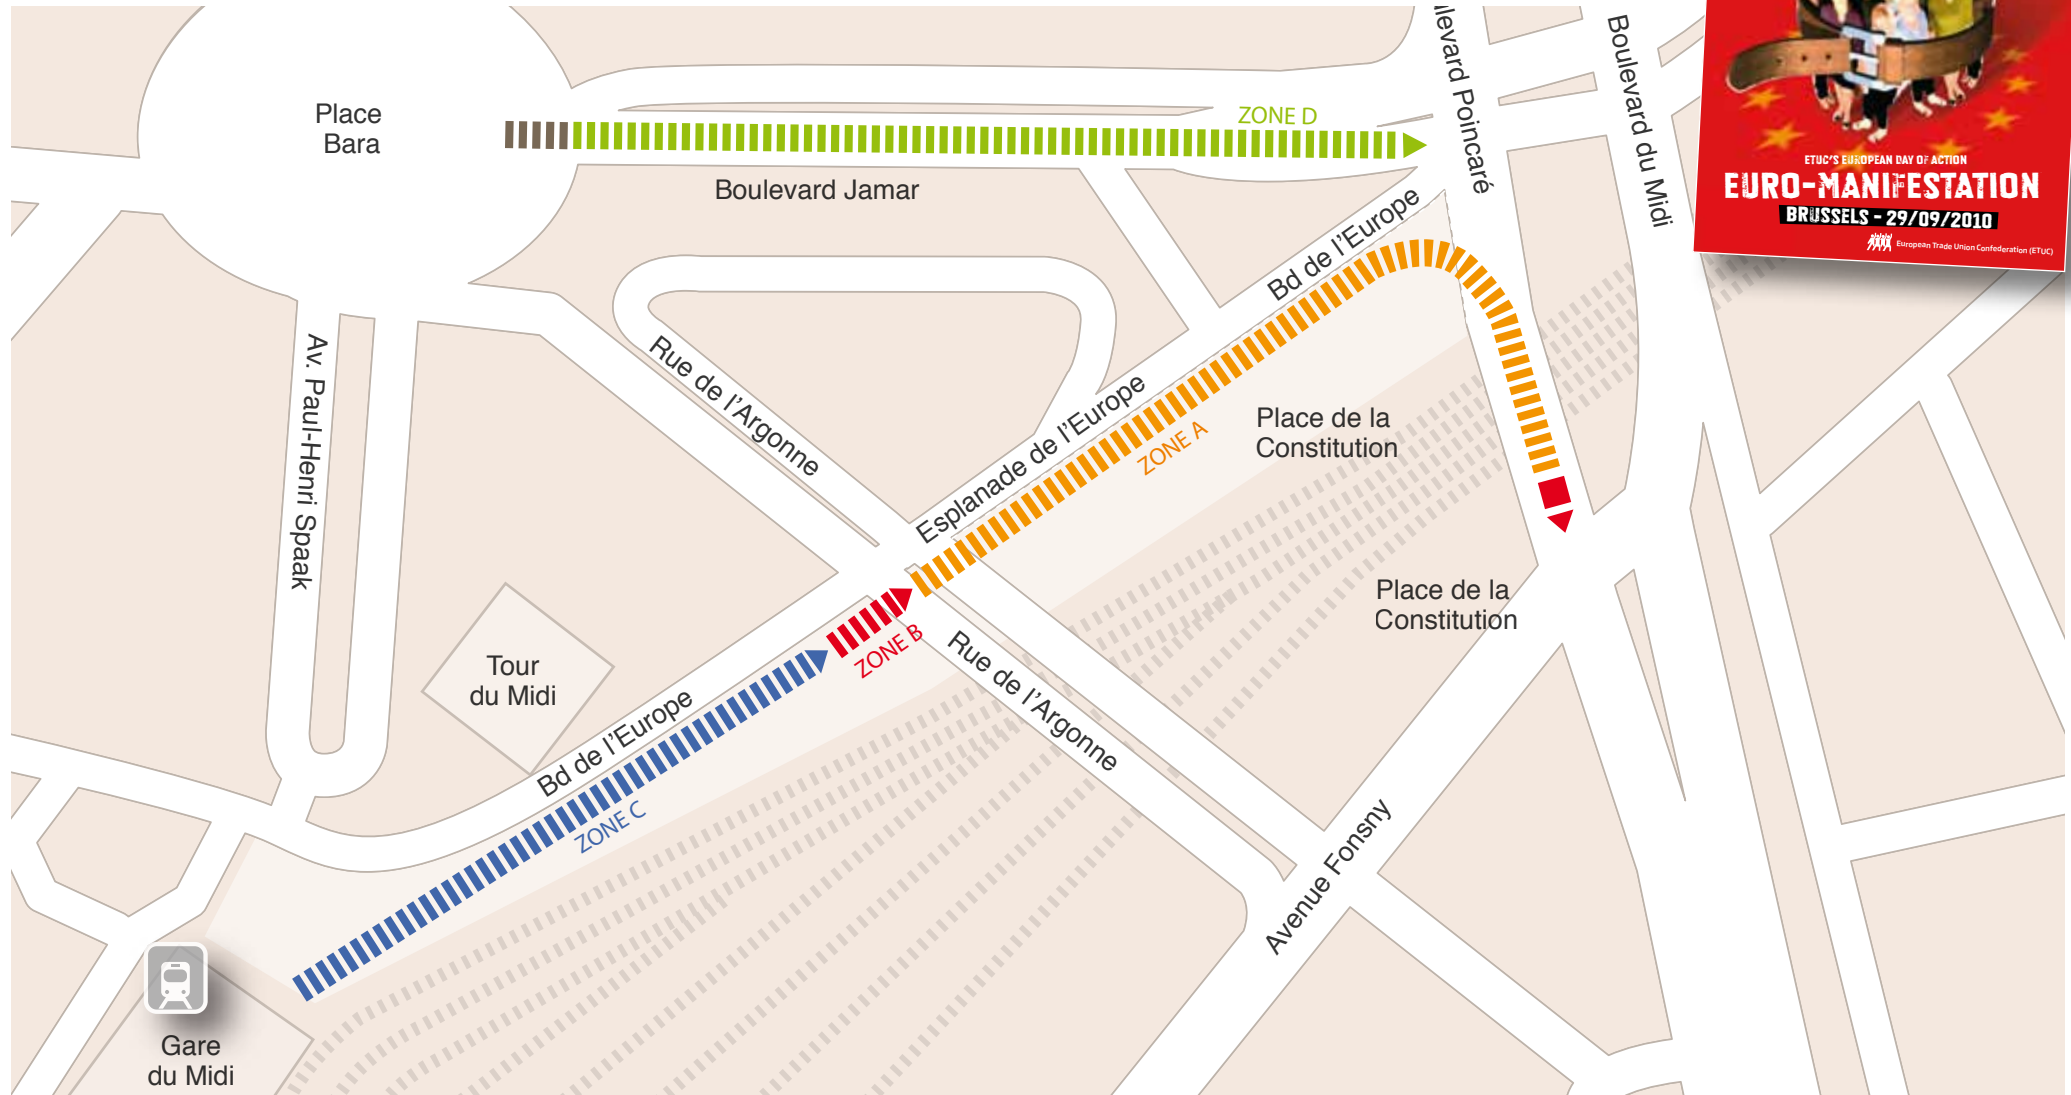

DÉPART - DEPARTURE :

Gare du Midi - South Station, Bld Jamar

11h30 - 12h30 : Rencontre des leaders syndicaux avec la presse
Union leaders to meet the press
(CGSLB, Bld Poincaré 72-74 - Bruxelles 1070)

12h00 - 12h45 : Composition du cortège
Procession line-up
(Bld Jamar)

13h00 : Départ du cortège
Departure of the demonstration

ARRIVÉE - ARRIVAL :

Esplanade du Cinquantenaire

15h00 : Animation musicale
Music animation

15h15 : Discours des leaders syndicaux
Speeches by the union leaders

Animation musicale
Music animation

16h00 : Fin de la manifestation
End of demonstration

Plan du parcours - Map >>>

PLAN DU CORTÈGE | MAP OF THE PROCESSION

COMPOSITION DU CORTÈGE

Carré de tête

- Leaders des organisations syndicales
- Maximum trois représentants par organisation syndicale
- *Pas d'accès au carré de tête sans badge !

LINE-UP OF THE PROCESSION:

Head of the demonstration

- Trade unions leaders
- Maximum three representatives per national trade union confederation
- *Access to the head of the demonstration with a badge only !